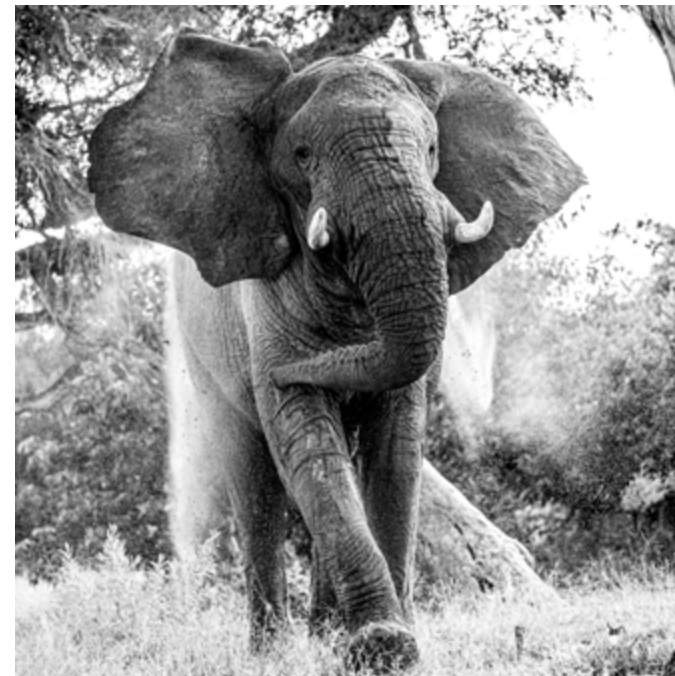

<Trompe

Photo sur toile avec caisse américaine
Taille 40X40
Mis en vente 150 €
intégralement reversée à IFAW

Charge>
Photo sur toile avec caisse américaine
Taille 40X40
Mis en vente 150 €
intégralement reversée à IFAW